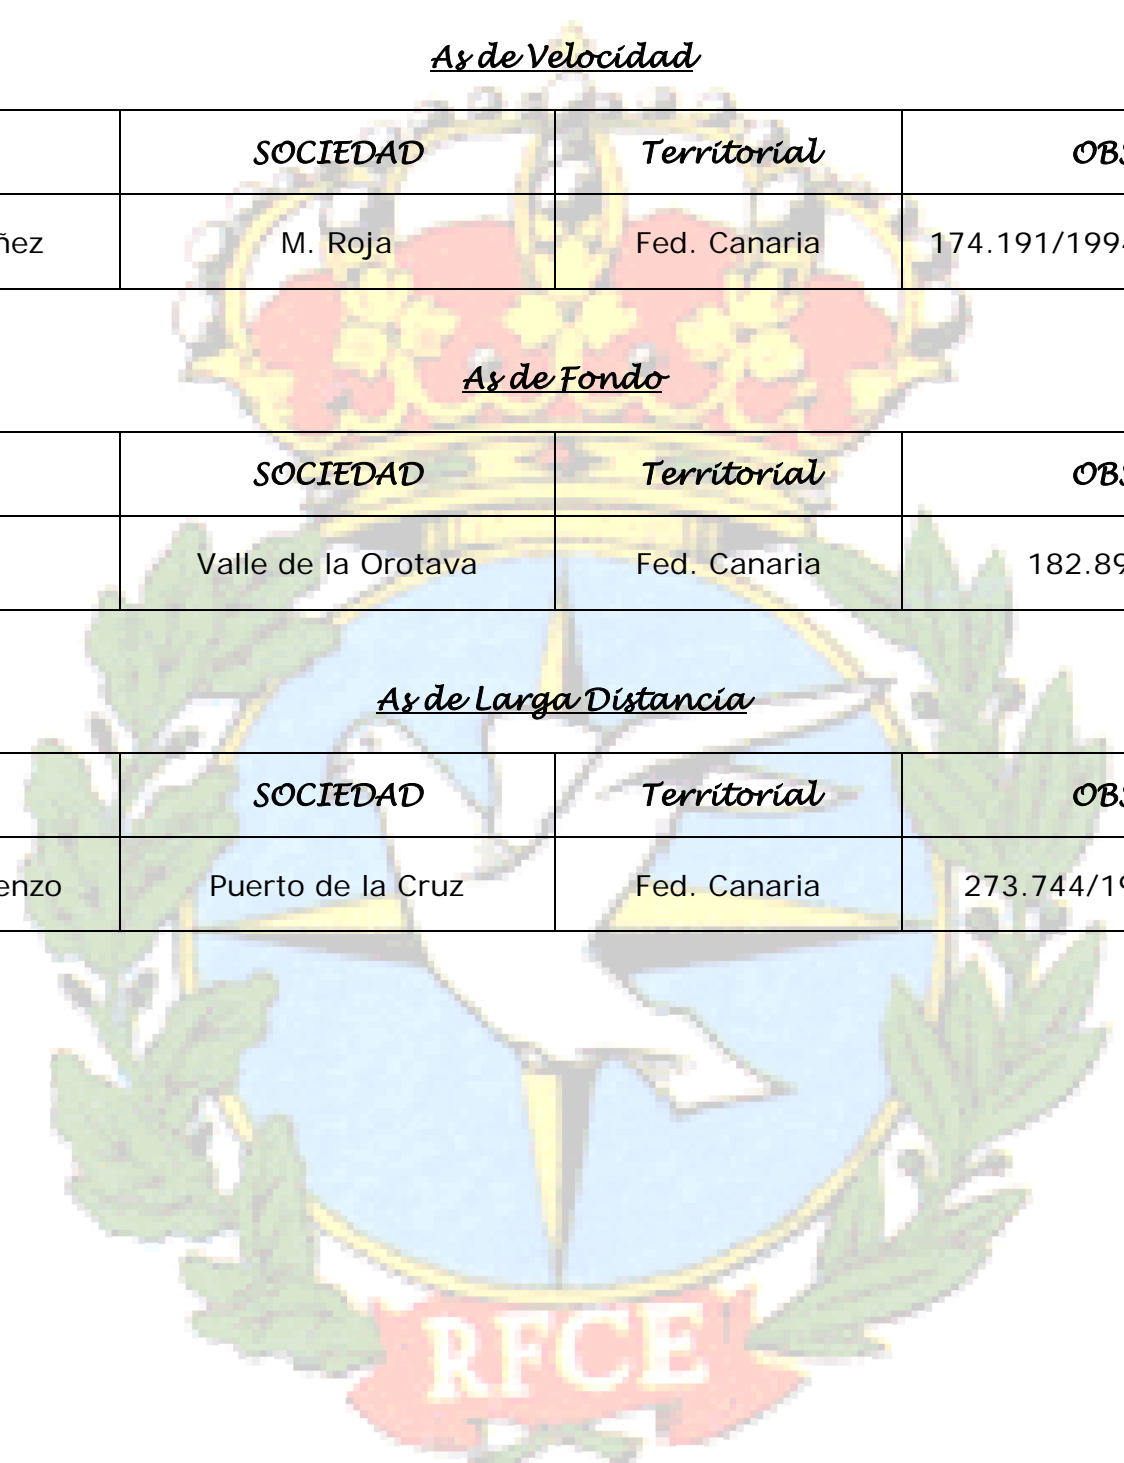

Gran Fondo

<i>NOMBRE</i>	<i>SOCIEDAD</i>	<i>Territorial</i>	<i>OBSERVACIONES</i>
D. Manuel F. Abreu Brito	Gran Fondo	Fed. Canaria	2 Punto Lic. 7161

*As de Velocidad*

<i>NOMBRE</i>	<i>SOCIEDAD</i>	<i>Territorial</i>	<i>OBSERVACIONES</i>
D. Francisco Palmero Núñez	M. Roja	Fed. Canaria	174.191/1994 1.349 m/m Lic. 11758

*As de Fondo*

<i>NOMBRE</i>	<i>SOCIEDAD</i>	<i>Territorial</i>	<i>OBSERVACIONES</i>
D. Juan González Padilla	Valle de la Orotava	Fed. Canaria	182.899/1994 Lic. 9967

*As de Larga Distancia*

<i>NOMBRE</i>	<i>SOCIEDAD</i>	<i>Territorial</i>	<i>OBSERVACIONES</i>
D. Antonio Calzadilla Lorenzo	Puerto de la Cruz	Fed. Canaria	273.744/1992 820 Km Lic. 1009