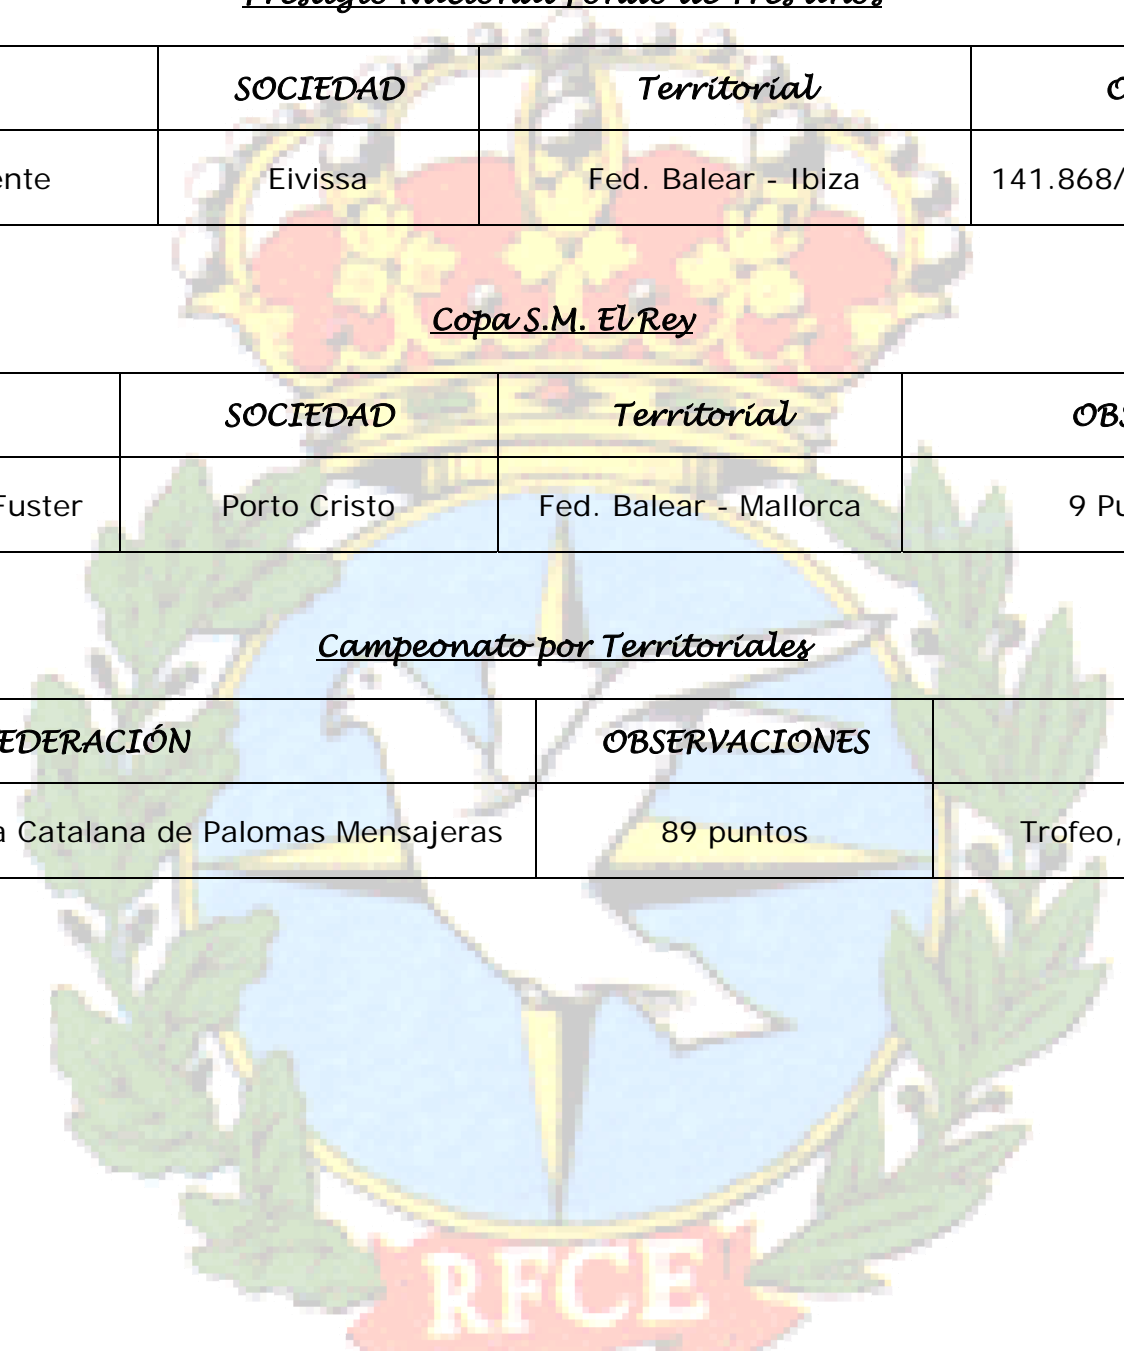

Prestigio Nacional Fondo de Tres años

<i>NOMBRE</i>	<i>SOCIEDAD</i>	<i>Territorial</i>	<i>OBSERVACIONES</i>
D. José L. Rodríguez Vicente	Eivissa	Fed. Balear - Ibiza	141.868/2006 Conc. 8 Lic. 13044

Copa S.M. El Rey

<i>NOMBRE</i>	<i>SOCIEDAD</i>	<i>Territorial</i>	<i>OBSERVACIONES</i>
D. Buenaventura Vadell Fuster	Porto Cristo	Fed. Balear - Mallorca	9 Puntos Lic. 6950

Campeonato por Territoriales

<i>FEDERACIÓN</i>	<i>OBSERVACIONES</i>	<i>PREMIO</i>
Federación Colombófila Catalana de Palomas Mensajeras	89 puntos	Trofeo, Diploma y Medalla