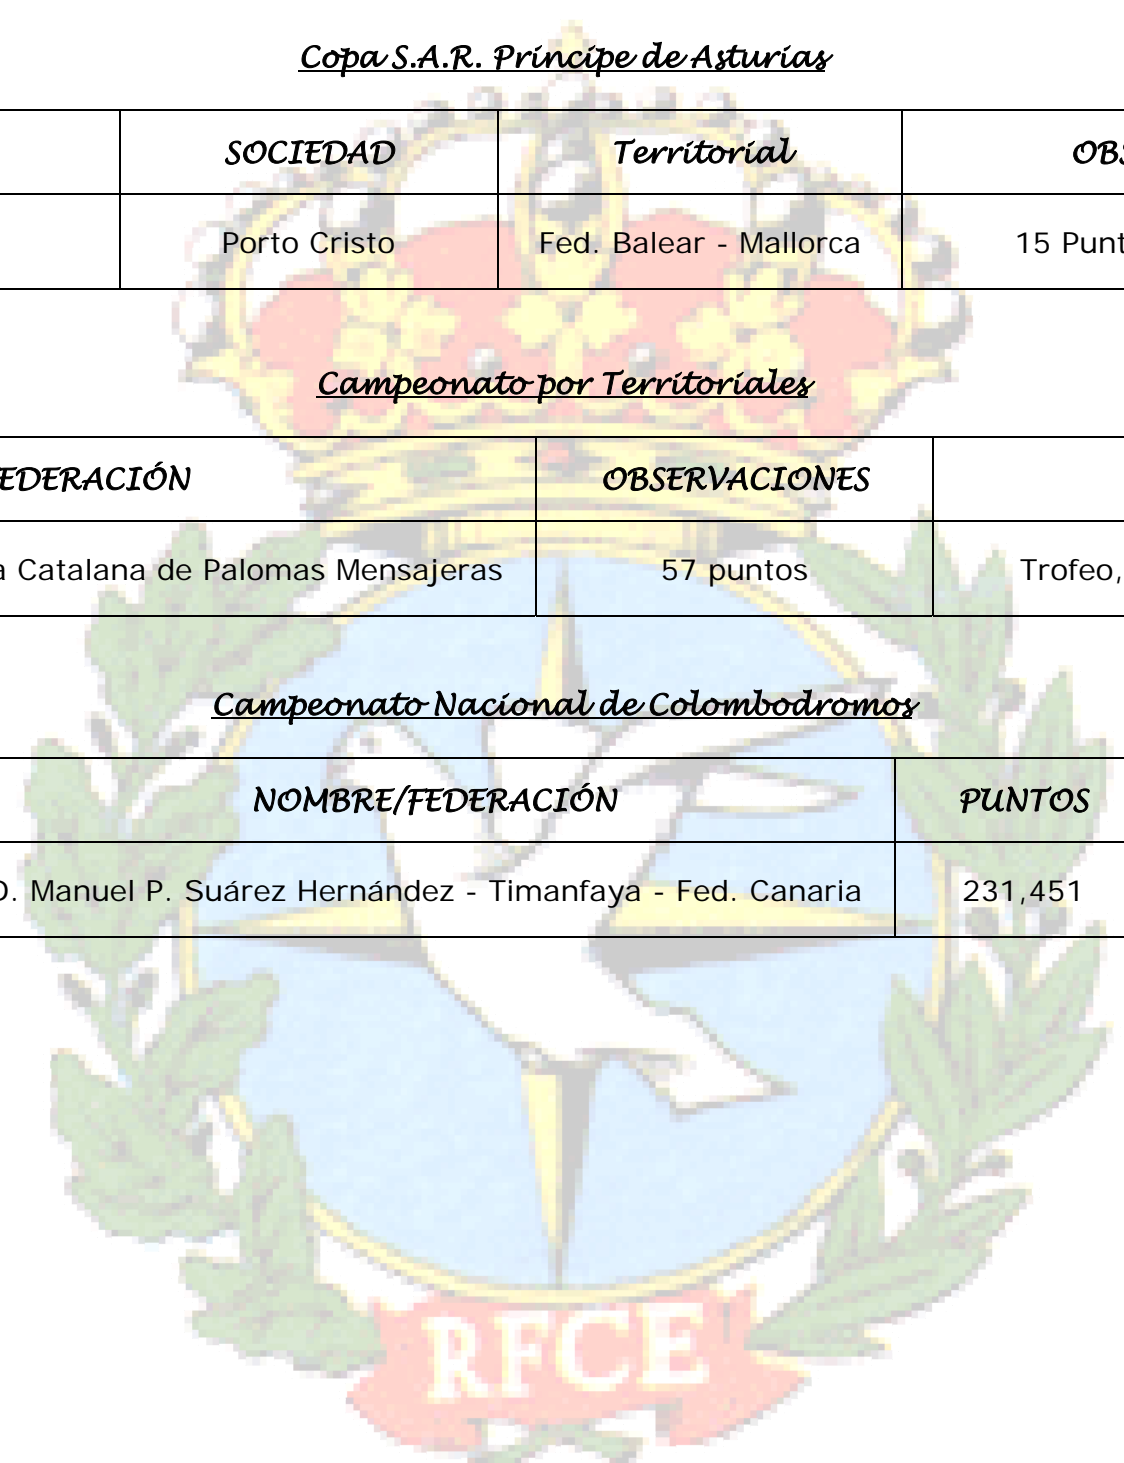

Copa S.A.R. Príncipe de Asturias

<i>NOMBRE</i>	<i>SOCIEDAD</i>	<i>Territorial</i>	<i>OBSERVACIONES</i>
Tandem Verger I Rexach	Porto Cristo	Fed. Balear - Mallorca	15 Puntos Lic. 1637/8147

Campeonato por Territoriales

<i>FEDERACIÓN</i>	<i>OBSERVACIONES</i>	<i>PREMIO</i>
Federación Colombófila Catalana de Palomas Mensajeras	57 puntos	Trofeo, Diploma y Medalla

Campeonato Nacional de Colombodromos

<i>NOMBRE/FEDERACIÓN</i>	<i>PUNTOS</i>
D. Manuel P. Suárez Hernández - Timanfaya - Fed. Canaria	231,451